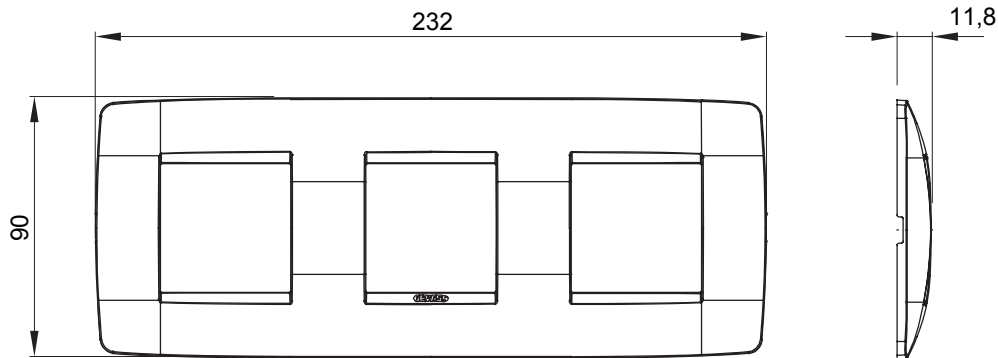

Gama de plăci de uz casnic ChoruSmart, realizate într-o mare varietate de forme, culori, materiale și finisaje. Include cinci forme diferite (UNA, Geo, EGO, LUX, ICE ȘI ICE Touch) pentru cutii dreptunghiulare cu o capacitate de până la 12 module și trei forme diferite (UNA International, GEO International și LUX International) potrivite pentru cutii rotunde/pătrate, atât simple, cât și combinate în configurații orizontale sau verticale, cu o capacitate de 2 până la 2+2+2+2 module. Toate plăcile de uz casnic DIN seria ChoruSmart utilizează aceleași suporturi, fără a fi nevoie de adaptoare suplimentare. Gama include, de asemenea, plăci goale, plăci etanșe IP55 și plăci de contur.

Familie	ONE International	Descriere	2+2+2 module
Tip	Orizontal	Culoare	Ivoriu
Material	Tehnopolimer	Finisaj	Lucios
Pentru codurile de asistență	GW16821, GW16822, GW16823	Pentru cutie	Rotund/pătrat
Încercare cu fir incandescent	650 °C	Termo-presiune cu bilă	70 °C
Standard	EN 60669-1	Electrocod	0111

DIMENSIONAL

TECHNICAL SYMBOLOGY

GWT

650 °C

70 °C

STANDARDS/APPROVALS