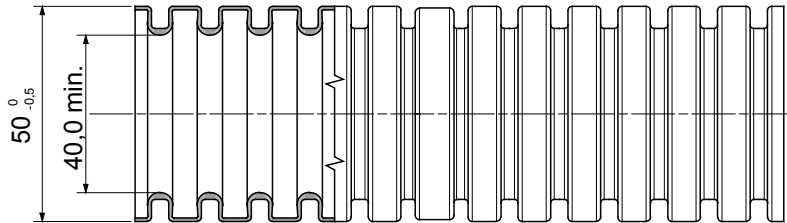

## DX10150R

Gama FK

Tuburi pliabile ușoare DIN gama FK9, fabricate DIN PVC, clasificare 22212, disponibile în șase diametre, de la 16 la 50 mm, cu sau fără dispozitiv de scos cabluri, culoare gri RAL 7035. Potrivit pentru sistemele electrice și/sau de transmisie a datelor. Recomandat pentru instalarea ascunsă în pereți verticali sau tavane. Tuburile DIN gama FK îndeplinesc condițiile standardelor EN 61386-1 și EN 61386-22.

Culoare	Gri RAL 7035	Material	PVC
Tip	cu trăgător de cablu	Conducte Ø (mm)	50
Test de încercare cu fir incandescent	960 °C	Rezistența la compresie	2 (Lumină - 320 N)
Rezistența la impact	2 (Lumină - 320 N)	Rezistența la îndoire:	2 (Pliabil)
Caracteristici electrice	Cu caracteristici de izolare electrică	Protecție împotriva pătrunderii obiectelor solide fără accesorii	0
Protecție împotriva pătrunderii apei	0	Rezistența la coroziune	Nu se aplică sistemelor de canal de cablu de plastic
Rezistență la foc	Fără propagare flacără	Protecție împotriva pătrunderii obiectelor solide cu cuplaj GF	4
Standard	IEC EN 61386-1; IEC EN 61386-22	Clasificare	22212

### DIMENSIONAL