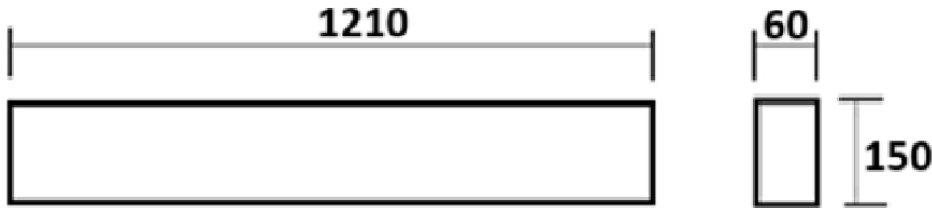

Date logistice

Numar buc./ambalaj 1
Cod produs VEM-148010.930.65.N.X
Denumire produs RIVANO DARK ACOUSTIC 25W, 2675 lm, CRI>90, 3000K, optica dark-light 45grade, UGR<19, 1210x60x150mm, IP20, negru

Dimensiuni