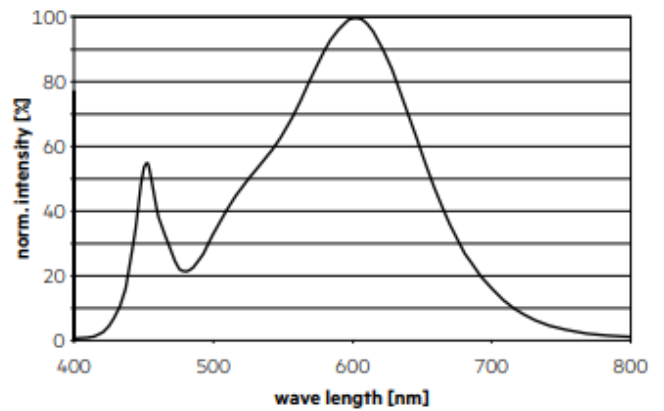

Dimensiuni

Coordonate si tolerante conform CIE 1931

3,000 K

	x0	y0
Centre	0.4338	0.4030

— MacAdam Ellipse: 3SDCM

* informatiile din acesta fisa tehnica pot fi modificate fara aviz prealabil