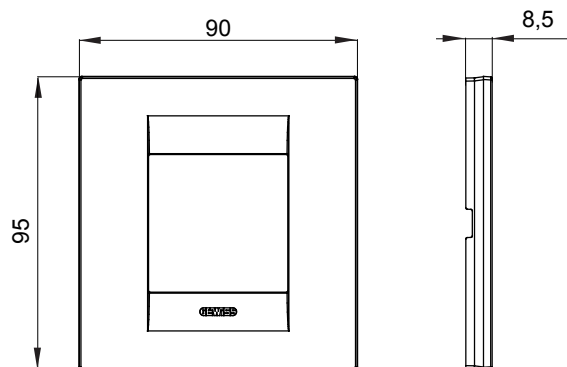

Gama de plăci de uz casnic ChoruSmart, realizate într-o mare varietate de forme, culori, materiale și finisaje. Include cinci forme diferite (UNA, Geo, EGO, LUX, ICE ȘI ICE Touch) pentru cutii dreptunghiulare cu o capacitate de până la 12 module și trei forme diferite (UNA International, GEO International și LUX International) potrivite pentru cutii rotunde/pătrate, atât simple, cât și combinate în configurații orizontale sau verticale, cu o capacitate de 2 până la 2+2+2+2 module. Toate plăcile de uz casnic DIN seria ChoruSmart utilizează aceleași suporturi, fără a fi nevoie de adaptoare suplimentare. Gama include, de asemenea, plăci goale, plăci etanșe IP55 și plăci de contur.

Familie	GEO INTERNATIONAL	Descriere	2 module
Culoare	Titan	Material	Tehnopolimer
Finisaj	Lucios	Pentru codurile de asistență	GW16821, GW16822, GW16823
Încercare cu fir incandescent	650 °C	Termo-presiune cu bilă	70 °C
Standard	EN 60669-1	Pentru codurile de suport BS	GW16831
Electrocod	0111		

DIMENSIONAL

TECHNICAL SYMBOLOGY

STANDARDS/APPROVALS