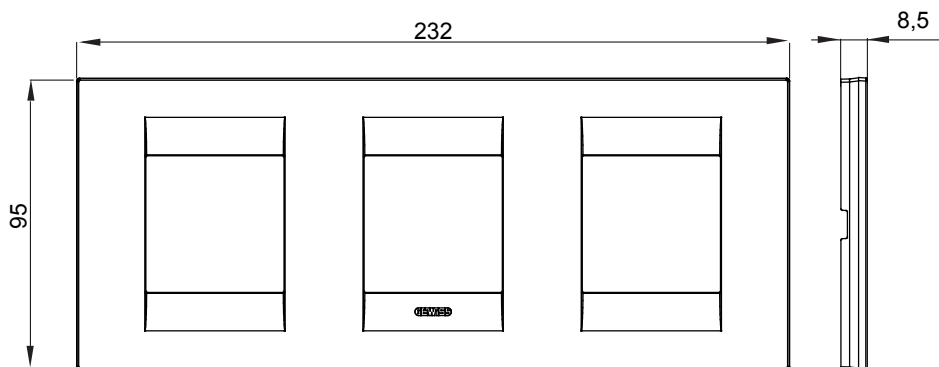

Gama de plăci de uz casnic ChoruSmart, realizate într-o mare varietate de forme, culori, materiale și finisaje. Include cinci forme diferite (UNA, Geo, EGO, LUX, ICE ȘI ICE Touch) pentru cutii dreptunghiulare cu o capacitate de până la 12 module și trei forme diferite (UNA International, GEO International și LUX International) potrivite pentru cutii rotunde/pătrate, atât simple, cât și combinate în configurații orizontale sau verticale, cu o capacitate de 2 până la 2+2+2+2 module. Toate plăcile de uz casnic DIN seria ChoruSmart utilizează aceleași suporturi, fără a fi nevoie de adaptoare suplimentare. Gama include, de asemenea, plăci goale, plăci etanșe IP55 și plăci de contur.

Familie	GEO INTERNATIONAL	Descriere	2+2+2 module
Tip	Orizontal	Culoare	Negru satinat
Material	Tehnopolimer	Finisaj	Finisaj opac
Pentru codurile de asistență	GW16821, GW16822, GW16823	Încercare cu fir incandescent	650 °C
Termo-presiune cu bilă	70 °C	Standard	EN 60669-1
Electrocod	0111		

### DIMENSIONAL

### TECHNICAL SYMBOLOGY

**GWT**

650 °C

70 °C