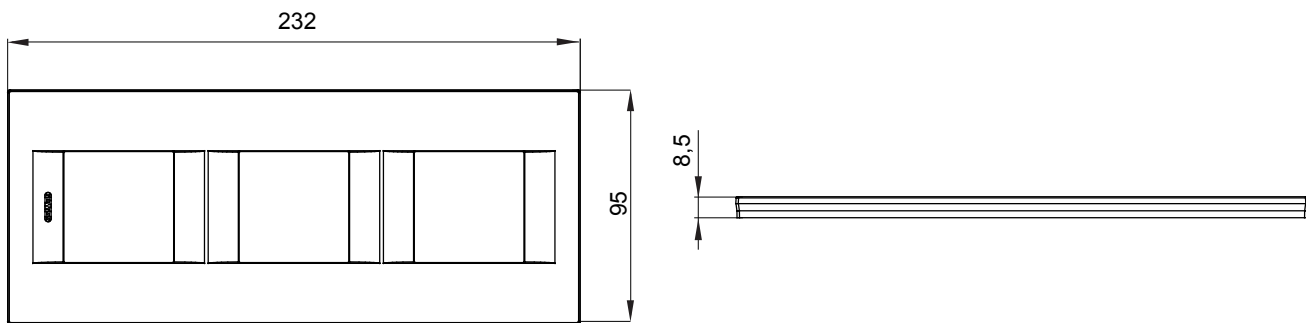

Gama de plăci de uz casnic ChoruSmart, realizate într-o mare varietate de forme, culori, materiale și finisaje. Include cinci forme diferite (UNA, Geo, EGO, LUX, ICE ȘI ICE Touch) pentru cutii dreptunghiulare cu o capacitate de până la 12 module și trei forme diferite (UNA International, GEO International și LUX International) potrivite pentru cutii rotunde/pătrate, atât simple, cât și combinate în configurații orizontale sau verticale, cu o capacitate de 2 până la 2+2+2+2 module. Toate plăcile de uz casnic DIN seria ChoruSmart utilizează aceleași suporturi, fără a fi nevoie de adaptoare suplimentare. Gama include, de asemenea, plăci goale, plăci etanșe IP55 și plăci de contur.

Familie	GEO INTERNATIONAL	Descriere	2+2+2 module
Tip	Vertical	Culoare	Cupru moale
Material	Tehnopolimer	Finisaj	Finisaj opac
Pentru codurile de sisteme GW16821, GW16822, GW16823, GW16821N, GW16822N		Încercare cu fir incandescent	650 °C
Termo-presiune cu bilă	70 °C	Standard	EN 60669-1
Electrocod	0111		

### DIMENSIONAL