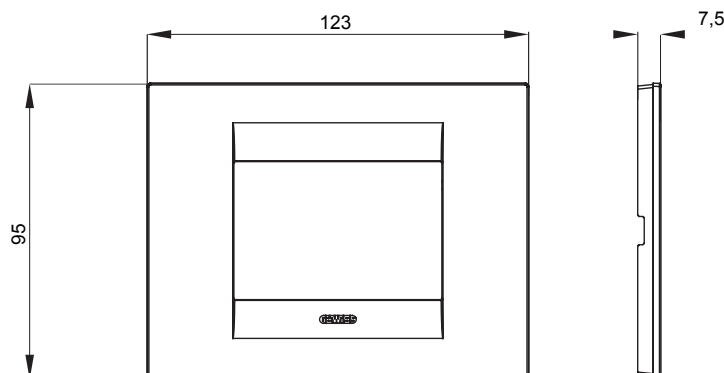

Gama de plăci de uz casnic ChoruSmart, realizate într-o mare varietate de forme, culori, materiale și finisaje. Include cinci forme diferite (UNA, Geo, EGO, LUX, ICE ȘI ICE Touch) pentru cutii dreptunghiulare cu o capacitate de până la 12 module și trei forme diferite (UNA International, GEO International și LUX International) potrivite pentru cutii rotunde/pătrate, atât simple, cât și combinate în configurații orizontale sau verticale, cu o capacitate de 2 până la 2+2+2+2 module. Toate plăcile de uz casnic DIN seria ChoruSmart utilizează aceleași suporturi, fără a fi nevoie de adaptoare suplimentare. Gama include, de asemenea, plăci goale, plăci etanșe IP55 și plăci de contur.

Familie	GEO	Descriere	3 module
Culoare	Albastru-verzui	Material	Tehnopolimer
Finisaj	Finisaj opac	Pentru codurile de asistență	GW16803, GW16803N
Încercare cu fir incandescent	650 °C	Termo-presiune cu bilă	70 °C
Standard	EN 60669-1	Electrocod	0110

### DIMENSIONAL