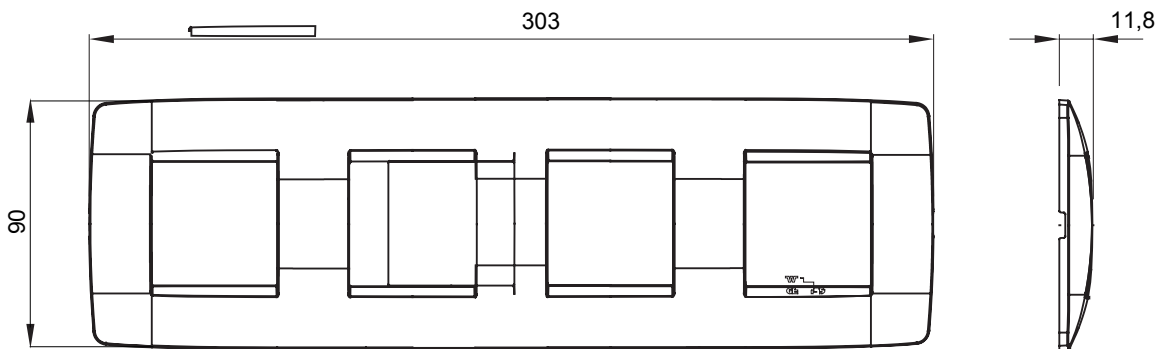

Gama de plăci de uz casnic ChoruSmart, realizate într-o mare varietate de forme, culori, materiale și finisaje. Include cinci forme diferite (UNA, Geo, EGO, LUX, ICE ȘI ICE Touch) pentru cutii dreptunghiulare cu o capacitate de până la 12 module și trei forme diferite (UNA International, GEO International și LUX International) potrivite pentru cutii rotunde/pătrate, atât simple, cât și combinate în configurații orizontale sau verticale, cu o capacitate de 2 până la 2+2+2+2 module. Toate plăcile de uz casnic DIN seria ChoruSmart utilizează aceleași suporturi, fără a fi nevoie de adaptoare suplimentare. Gama include, de asemenea, plăci goale, plăci etanșe IP55 și plăci de contur.

Familie	ONE International	Descriere	2+2+2+2 module
Tip	Orizontal	Culoare	Cupru moale
Material	Tehnopolimer	Finisaj	Finisaj opac
Pentru codurile de sisteme	GW16821, GW16822, GW16823, GW16821N, GW16822N	Pentru cutie	Rotund/pătrat
Încercare cu fir incandescent	650 °C	Termo-presiune cu bilă	70 °C
Standard	EN 60669-1	Electrocod	0110

DIMENSIONAL

TECHNICAL SYMBOLOGY

STANDARDS/APPROVALS