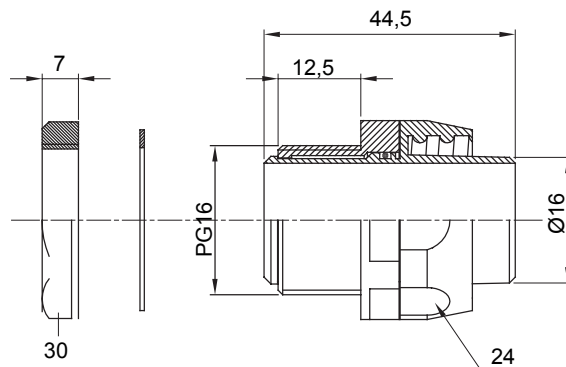

Dispozitiv de cuplare drept și rotativ pentru manta cu grad de protecție IP54.

Culoare	Gri RAL 7035	Grad IP	IP54
Pas PG	16	Manta Ø (mm)	16
Tipul pasului	PG16	Tip	Rotativ
Electrocod	210		

DIMENSIONAL

TECHNICAL SYMBOLOGY