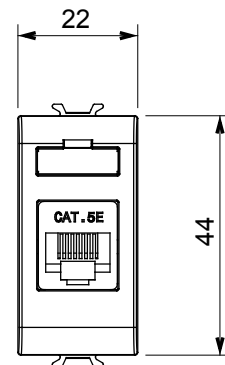

Categorie	Priză	Descriere	RJ45
Culoare	Ivoriu	Categoria de utilizare	5e
Cabluri	UTP	Conexiune	Fără unelte
Perechi de numere	4	Standard	EN 60603-7-2
Nr. module	1	Material	Tehnopolimer

DIMENSIONAL

STANDARDS/APPROVALS