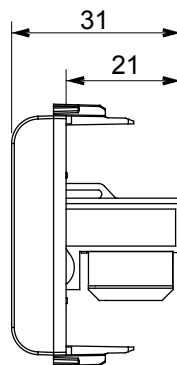

Gamă largă de dispozitive de comandă, prize pentru alimentarea cu energie electrică (conforme cu standardele naționale și internaționale), preluarea semnalelor, controlul climei, gestionarea confortului, semnalizarea tehnică a alarmelor și gestionarea iluminatului de urgență. Dispozitivele modulare ChoruSmart sunt disponibile în cinci culori, alb lucios, alb satinat, bej natural, negru satinat și titan lăcuit și în diferite dimensiuni de la 1/2, 1, 2 și 3 module. Datorită suporturilor de montare pentru cutii dreptunghiulare, pătrate și rotunde, pot fi create combinații nesfârșite cu gama de plăci ChoruSmart.

Categorie	Priză	Descriere	RJ45
Culoare	Ivoriu	Categoria de utilizare	5e
Cabluri	UTP	Conexiune	Fără unelte
Perechi de numere	4	Standard	EN 60603-7-2
Nr. module	1	Material	Tehnopolimer

DIMENSIONAL

STANDARDS/APPROVALS