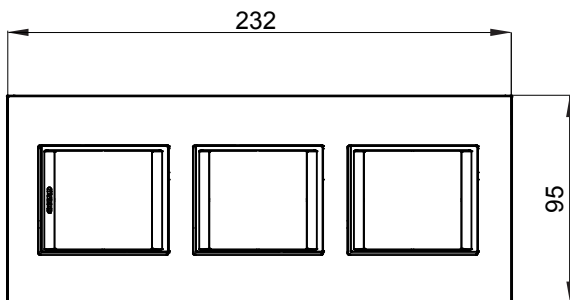

Gama de plăci de uz casnic ChoruSmart, realizate într-o mare varietate de forme, culori, materiale și finisaje. Include cinci forme diferite (UNA, Geo, EGO, LUX, ICE ȘI ICE Touch) pentru cutii dreptunghiulare cu o capacitate de până la 12 module și trei forme diferite (UNA International, GEO International și LUX International) potrivite pentru cutii rotunde/pătrate, atât simple, cât și combinate în configurații orizontale sau verticale, cu o capacitate de 2 până la 2+2+2+2 module. Toate plăcile de uz casnic DIN seria ChoruSmart utilizează aceleași suporturi, fără a fi nevoie de adaptoare suplimentare. Gama include, de asemenea, plăci goale, plăci etanșe IP55 și plăci de contur.

Familie	LUX International	Descriere	2+2+2 module
Tip	Vertical	Culoare	Negru satinat monocrom
Material	Metal	Finisaj	Finisaj opac
Pentru codurile de sisteme GW16821, GW16822, GW16823, GW16821N, GW16822N		Încercare cu fir incandescent	650 °C
Termo-presiune cu bilă	70 °C	Standard	EN 60669-1
Electrocod	0110		

DIMENSIONAL

TECHNICAL SYMBOLOGY

STANDARDS/APPROVALS