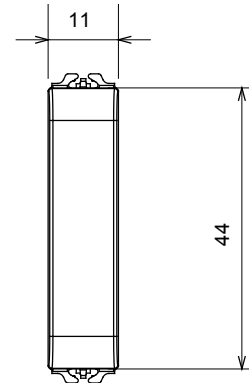

Categorie	Modul de golire	Culoare	Alb lucios
Descriere	1/2 Modul	Standard	EN 60669-1
Termo-presiune cu bilă	125 °C	Test de încercare cu fir incandescent	850 °C
Nr. module	1/2	Material	Tehnopolimer
Electrocod	0100		

#### DIMENSIONAL