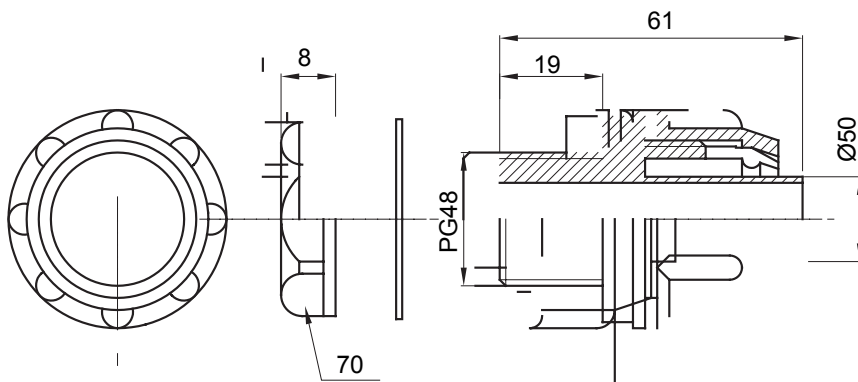

Dispozitiv de cuplare drept și rotativ pentru manta cu grad de protecție IP54.

Culoare	Gri RAL 7035	Grad IP	IP54
Pas PG	48	Manta Ø (mm)	50
Tip	Fix	Electrocod	210

DIMENSIONAL

TECHNICAL SYMBOLOGY

IP

IP54

STANDARDS/APPROVALS