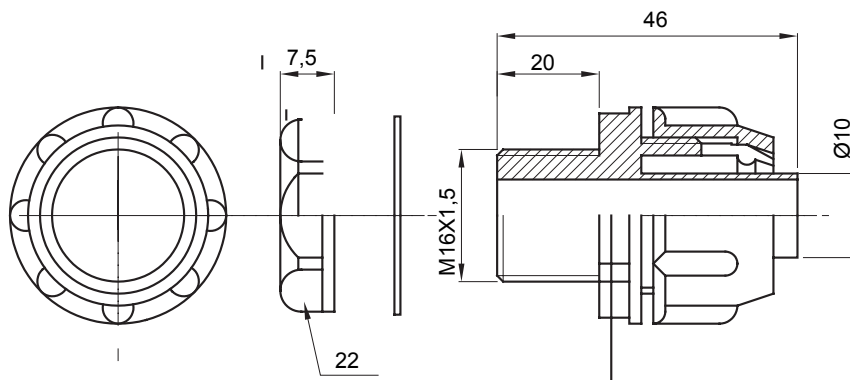

Dispozitiv de cuplare drept și rotativ pentru manta cu grad de protecție IP54.

Culoare	Gri RAL 7035	Grad IP	IP54
Pas ISO	M16x1.5	Manta Ø (mm)	10
Tip	Fix	Electrocod	210

DIMENSIONAL

TECHNICAL SYMBOLOGY

IP

IP54